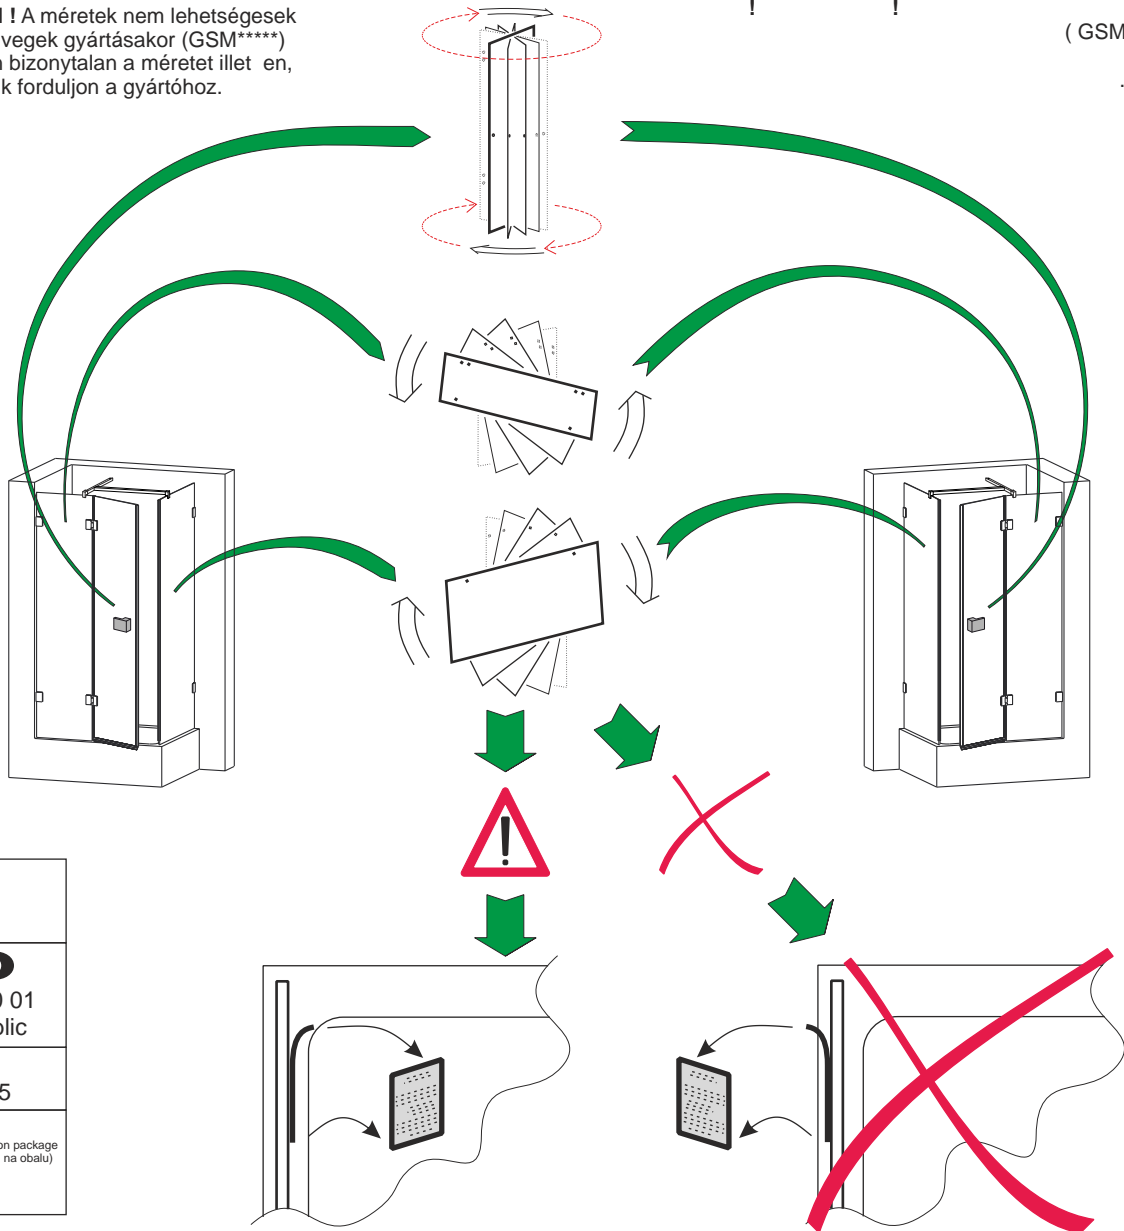

CE
RIHO Suchý 37, 680 01 Czech Republic
10 DoP-2014-05
G (exact product code - see sticker on package p esný kód výrobku - viz nálepka na obalu)
PH EN 14428